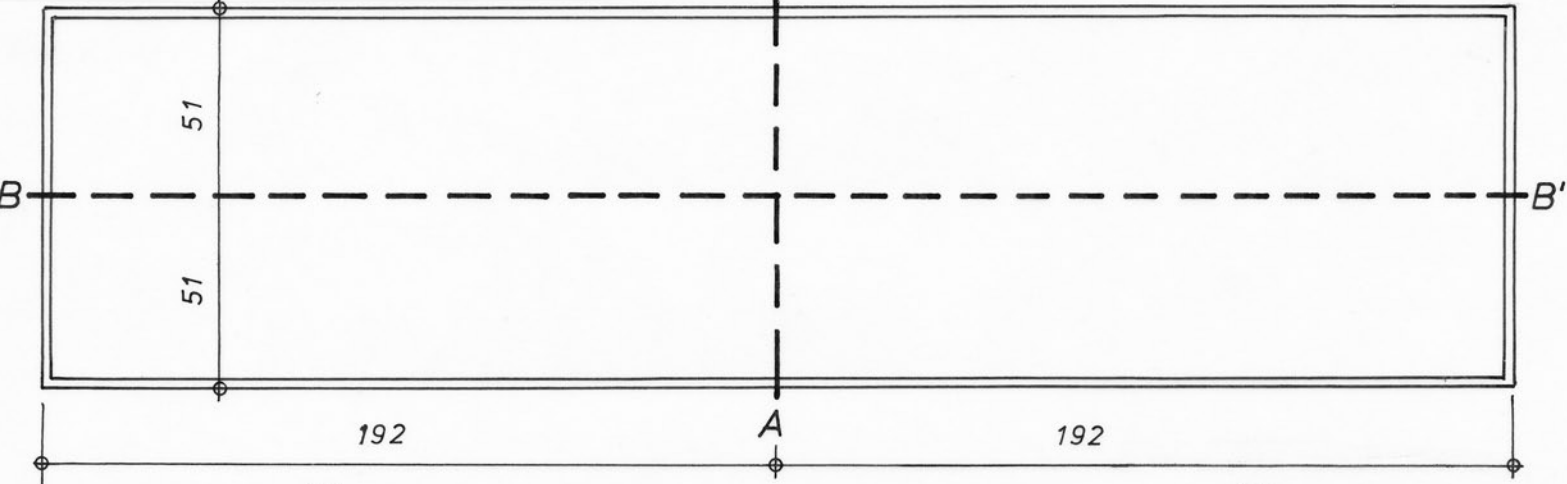

Darstellung der Sägeschnittlinien

GARTENBAHN
profi

© 2010 Horst Winkelmann

Legende:

Sägeschnittlinie

abzutrennendes Material

erforderliche Wagenkastenverbreiterung
im Schnitt D - D' = 11 mm

erforderliche Wagenkastenverlängerung im Schnitt A - A' = 26 mm

erforderliche Rahmenverlängerung im Schnitt F - F' = je Seite 19 mm