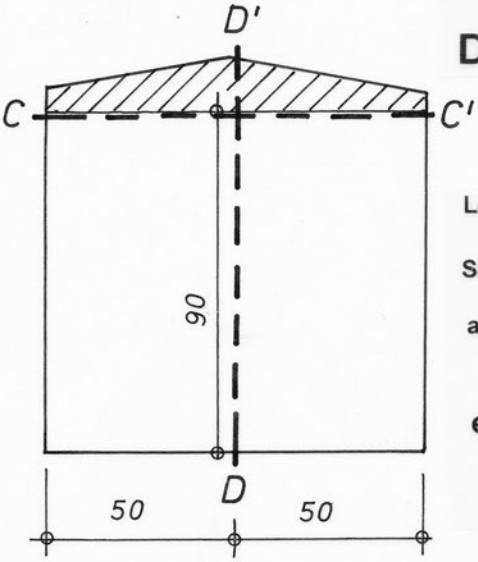

Darstellung der Sägeschnittlinien

GARTENBAHN
profi

© 2010 Horst Winkelmann

Legende:

Sägeschnittlinie

abzutrennendes Material

erforderliche Wagenkastenverbreiterung
im Schnitt D - D' = 11 mm

erforderliche Wagenkastenverlängerung im Schnitt A - A' = 26 mm

erforderliche Rahmenverlängerung im Schnitt F - F' = je Seite 19 mm