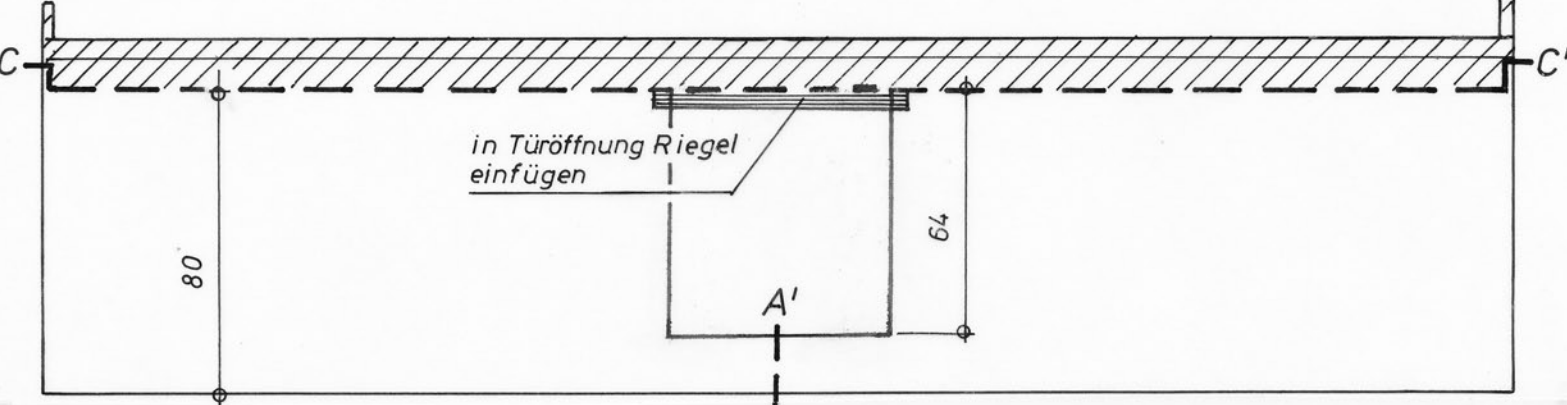

Darstellung der Sägeschnittlinien

GARTENBAHN
profi

© 2010 Horst Winkelmann

Legende:

Sägeschnittlinie

abzutrennendes Material

erforderliche Wagenkastenverbreiterung
im Schnitt D - D' = 11 mm

erforderliche Wagenkastenverlängerung im Schnitt A - A' = 26 mm

erforderliche Rahmenverlängerung im Schnitt F - F' = je Seite 19 mm